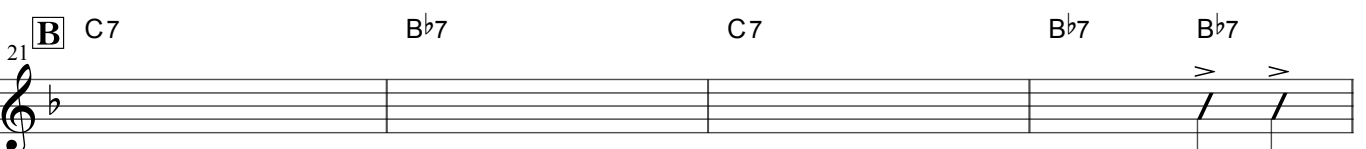

なんで? (Key=F version)

ニコニコいちおん部
～春休みギター特訓編～

作詞・作曲・編曲/れるりり

♩=111

Intro.

F7

B^b7

F7

B^b7

33 **B**¹ C7 B^b7 C7 B^b7

37 C7 B^b7 *To Coda 1* E^b7(9) E^b E

41 **C**² Dm7 G7(9) B^b7(9) E^b7(9)

45 Dm7 G7(9) B^b7(9) E^b7(9) *To Coda 2*

49 B^b7(9) E^b7(9)

52 **D** F7(9) *Adlib Solo~*
(Rhythm Guitar Riff)