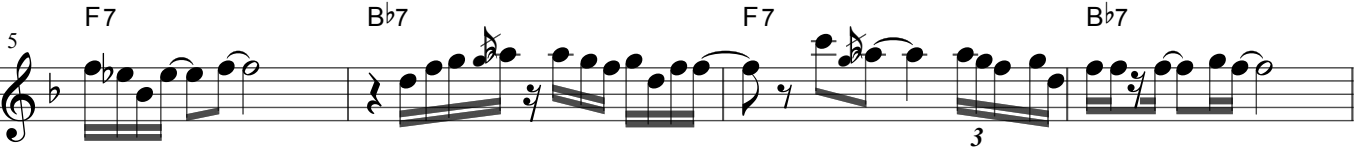

なんで? (Key=F version)

ニコニコいちおん部
～春休みギター特訓編～

作詞・作曲・編曲/れるりり

♩=111

Intro.

F7

B^b7

F7

B^b7

33 **B**¹ C7 B^b7 C7 B^b7

37 C7 B^b7 *To Coda 1* E^b7(9) E^b E

41 **C**² Dm7 G7(9) B^b7(9) E^b7(9)

45 Dm7 G7(9) B^b7(9) E^b7(9) *To Coda 2*

49 B^b7(9) E^b7(9)

52 **D** F7(9) *Adlib Solo~*
(Rhythm Guitar Riff)